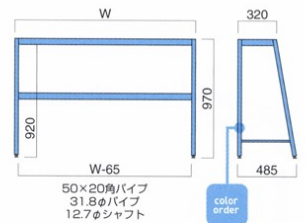

スタンド / ポスト ▶ P.154  
天板: TP-26N W1500×D500  
脚部: FT-414 ② MBK (W1490) + FT-414OPP1500 (張地 / 布・ツイル COR ◎)

テーブル / 天板: 参考商品 W1200×D400  
脚部: FT-413 MBK (H970)  
スタンド / 参考商品

FT-414 ② MBK (W1490)

#### FT-414

全物寸法	粉体塗装 (M)	クロムメッキ (MCR)	特殊塗装 (MQ)
① W1790・D485・H970	¥76,300	¥145,000	¥134,100
② W1490・D485・H970	¥71,300	¥124,200	¥123,500
③ W1190・D485・H970	¥69,000	¥116,300	¥115,200

フレーム / スチール

※アジャスター付 ※ノックダウン式

※天板適合サイズ

- ① W1800×D500
- ② W1500×D500
- ③ W1200×D500

STEEL	MTW	MTG	MTB	MWH	MGR	MBK	MNA	MDB
color order	MRE	MYE	MBL	MSL	MCL	MCR	MQ1	MQ6

FT-414 ② MBK (W1490) + FT-414OPPI500 (張地 / 布・ツイル COR ◎)  
¥96,800 (セット価格)