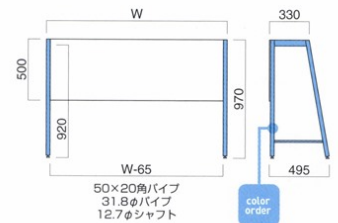

#### FT-414

全物寸法	粉体塗装 (M)	クロムメッキ (MCR)	特殊塗装 (MQ)
① W1790・D485・H970	¥76,300	¥145,000	¥134,100
② W1490・D485・H970	¥71,300	¥124,200	¥123,500
③ W1190・D485・H970	¥69,000	¥116,300	¥115,200

フレーム / スチール

※アジャスター付 ※ノックダウン式

※天板適合サイズ

- ① W1800×D500
- ② W1500×D500
- ③ W1200×D500

STEEL	MTW	MTG	MTB	MWH	MGR	MBK	MNA	MDB
color order	MRE	MYE	MBL	MSL	MCL	MCR	MQ1	MQ6

FT-414 ② MBK (W1490) + FT-414OPPI500 (張地 / 布・ツイル COR ◎)  
¥96,800 (セット価格)

#### オプションパネル

※パネルのみの価格です。

FT-414 OPPI800	FT-414 OPPI500	FT-414 OPPI200
張地	張地	張地
A ¥23,300	A ¥19,500	A ¥15,800
B ¥26,900	B ¥22,500	B ¥18,300
C ¥30,500	C ¥25,500	C ¥20,800
D ¥34,100	D ¥28,500	D ¥23,300
E ¥37,700	E ¥31,500	E ¥25,800
F ¥41,300	F ¥34,500	F ¥28,300