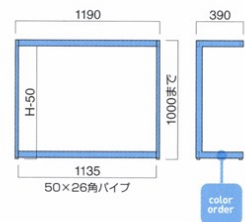

※天板適合サイズ

- ① W1800×D500
- ② W1500×D500
- ③ W1200×D500

STEEL	MTW	MTG	MTB	MWH	MGR	MBK	MNA	MDB
color order	MRE	MYE	MBL	MSL	MCL	MCR	MQ1	MQ6

FT-414 ② MBK (W1490) + FT-414OPPI500 (張地 / 布・ツイル COR ◎)  
¥96,800 (セット価格)

#### オプションパネル

※パネルのみの価格です。

FT-414 OPPI800	FT-414 OPPI500	FT-414 OPPI200
張地	張地	張地
A ¥23,300	A ¥19,500	A ¥15,800
B ¥26,900	B ¥22,500	B ¥18,300
C ¥30,500	C ¥25,500	C ¥20,800
D ¥34,100	D ¥28,500	D ¥23,300
E ¥37,700	E ¥31,500	E ¥25,800
F ¥41,300	F ¥34,500	F ¥28,300

FT-413 MBK (H970)

FT-413 ※高さをご指定ください。

全物寸法	粉体塗装 (M)	クロムメッキ (MCR)	特殊塗装 (MQ)
W1190・D390・H1000まで	¥52,200	¥91,600	¥78,100

フレーム / スチール

※アジャスター付 ※ノックダウン式

※天板適合サイズ W1200×D400

STEEL	MTW	MTG	MTB	MWH	MGR	MBK	MNA	MDB
color order	MRE	MYE	MBL	MSL	MCL	MCR	MQ1	MQ6

FT-412 MBK (H970)

FT-412 ※高さをご指定ください。

全物寸法	粉体塗装 (M)	クロムメッキ (MCR)	特殊塗装 (MQ)
W1190・D590・H1000まで	¥48,300	¥95,200	¥76,500

フレーム / スチール

※アジャスター付 ※ノックダウン式

※天板適合サイズ W1200×D600

STEEL	MTW	MTG	MTB	MWH	MGR	MBK	MNA	MDB
color order	MRE	MYE	MBL	MSL	MCL	MCR	MQ1	MQ6